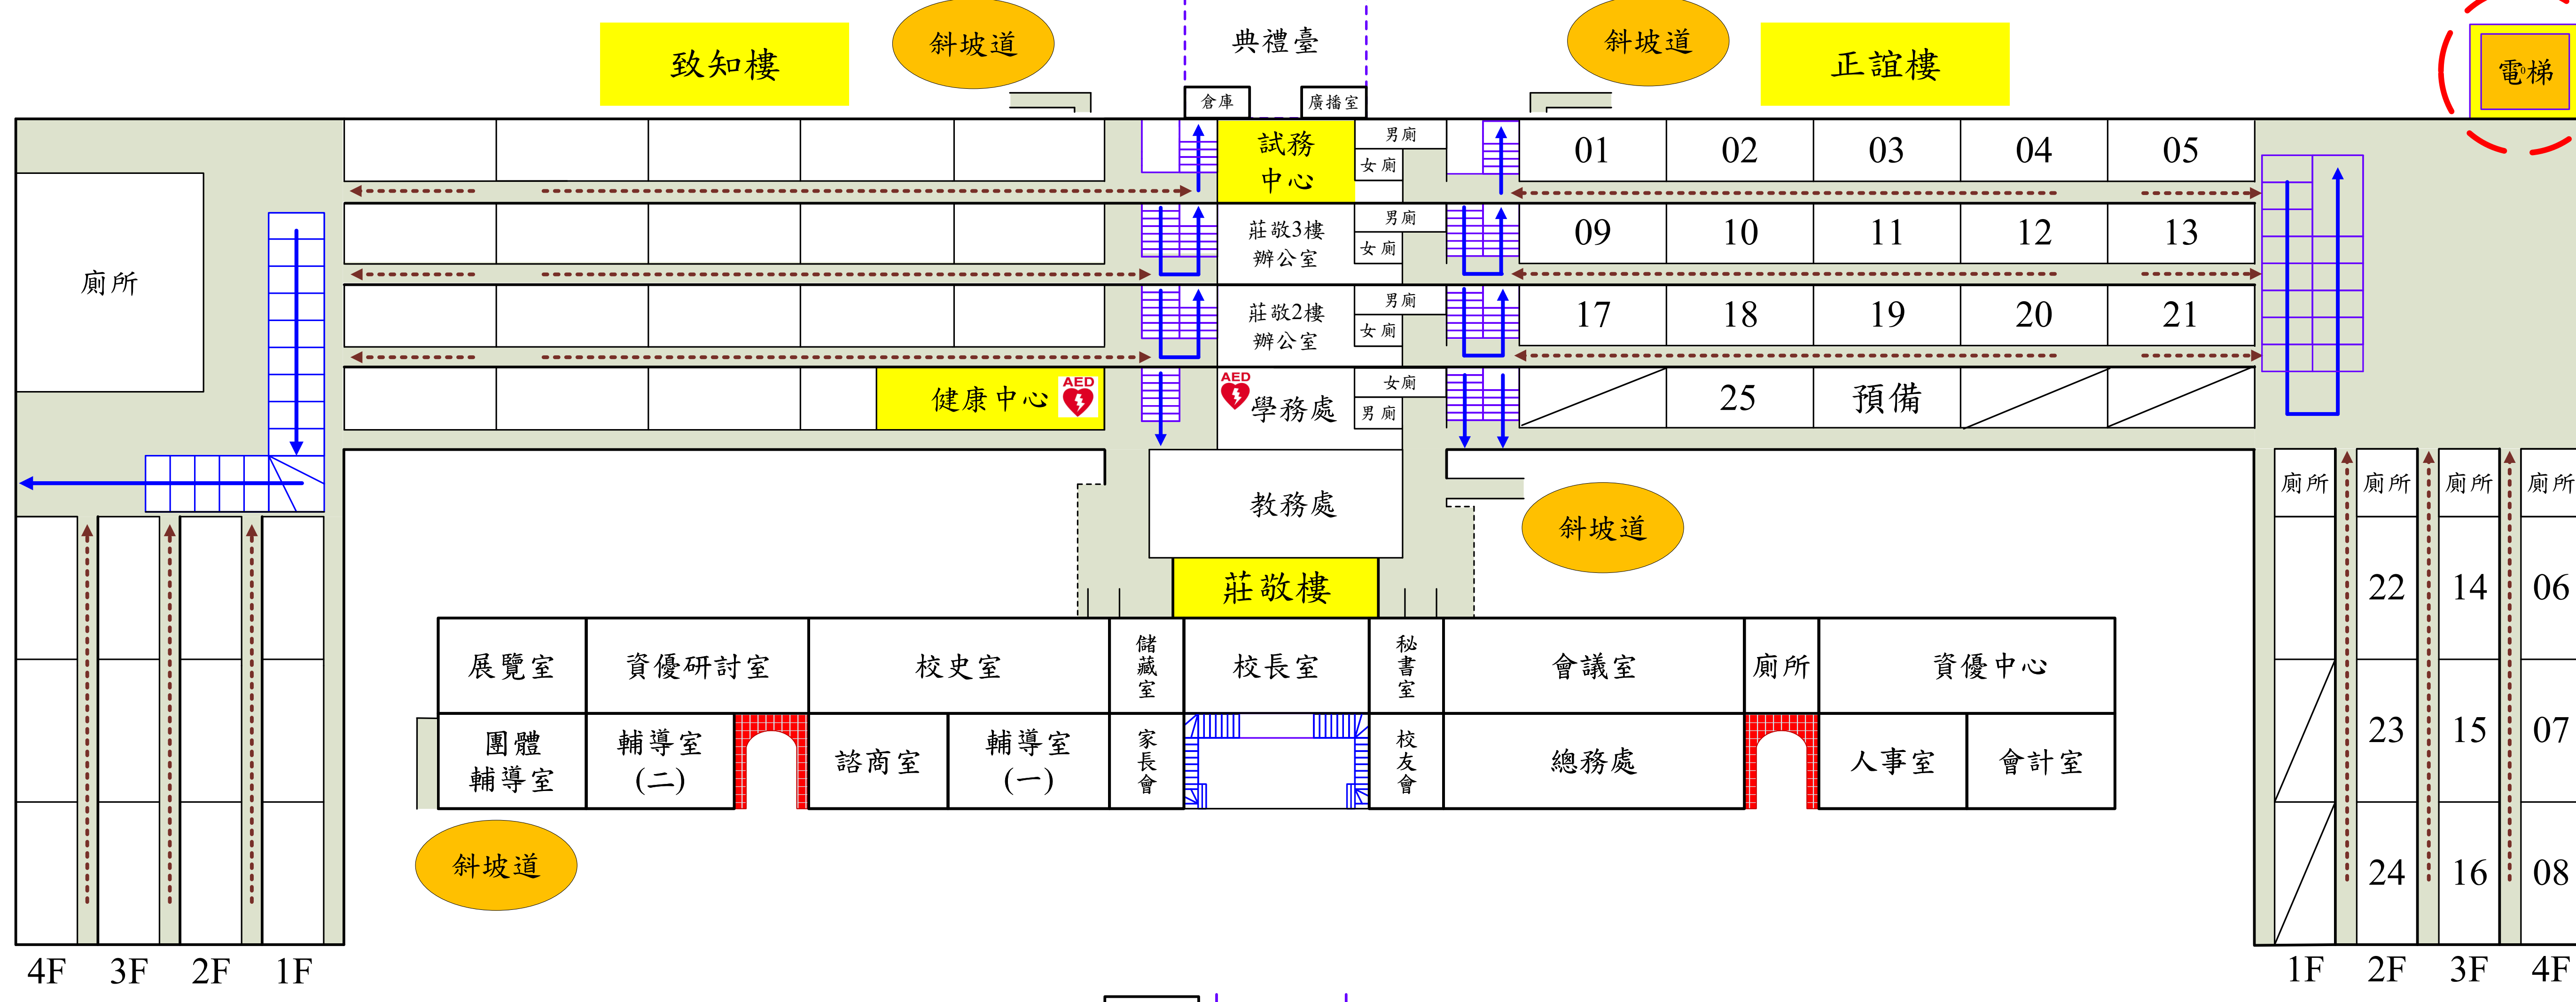

寧波西街

# 115年國中教育會考 建國高中考場平面圖

國中考生服務隊、考生家長休息區：  
活動中心3樓

東側門

泉州街

和平西路

資源回收區

國語實小

大門

南海路