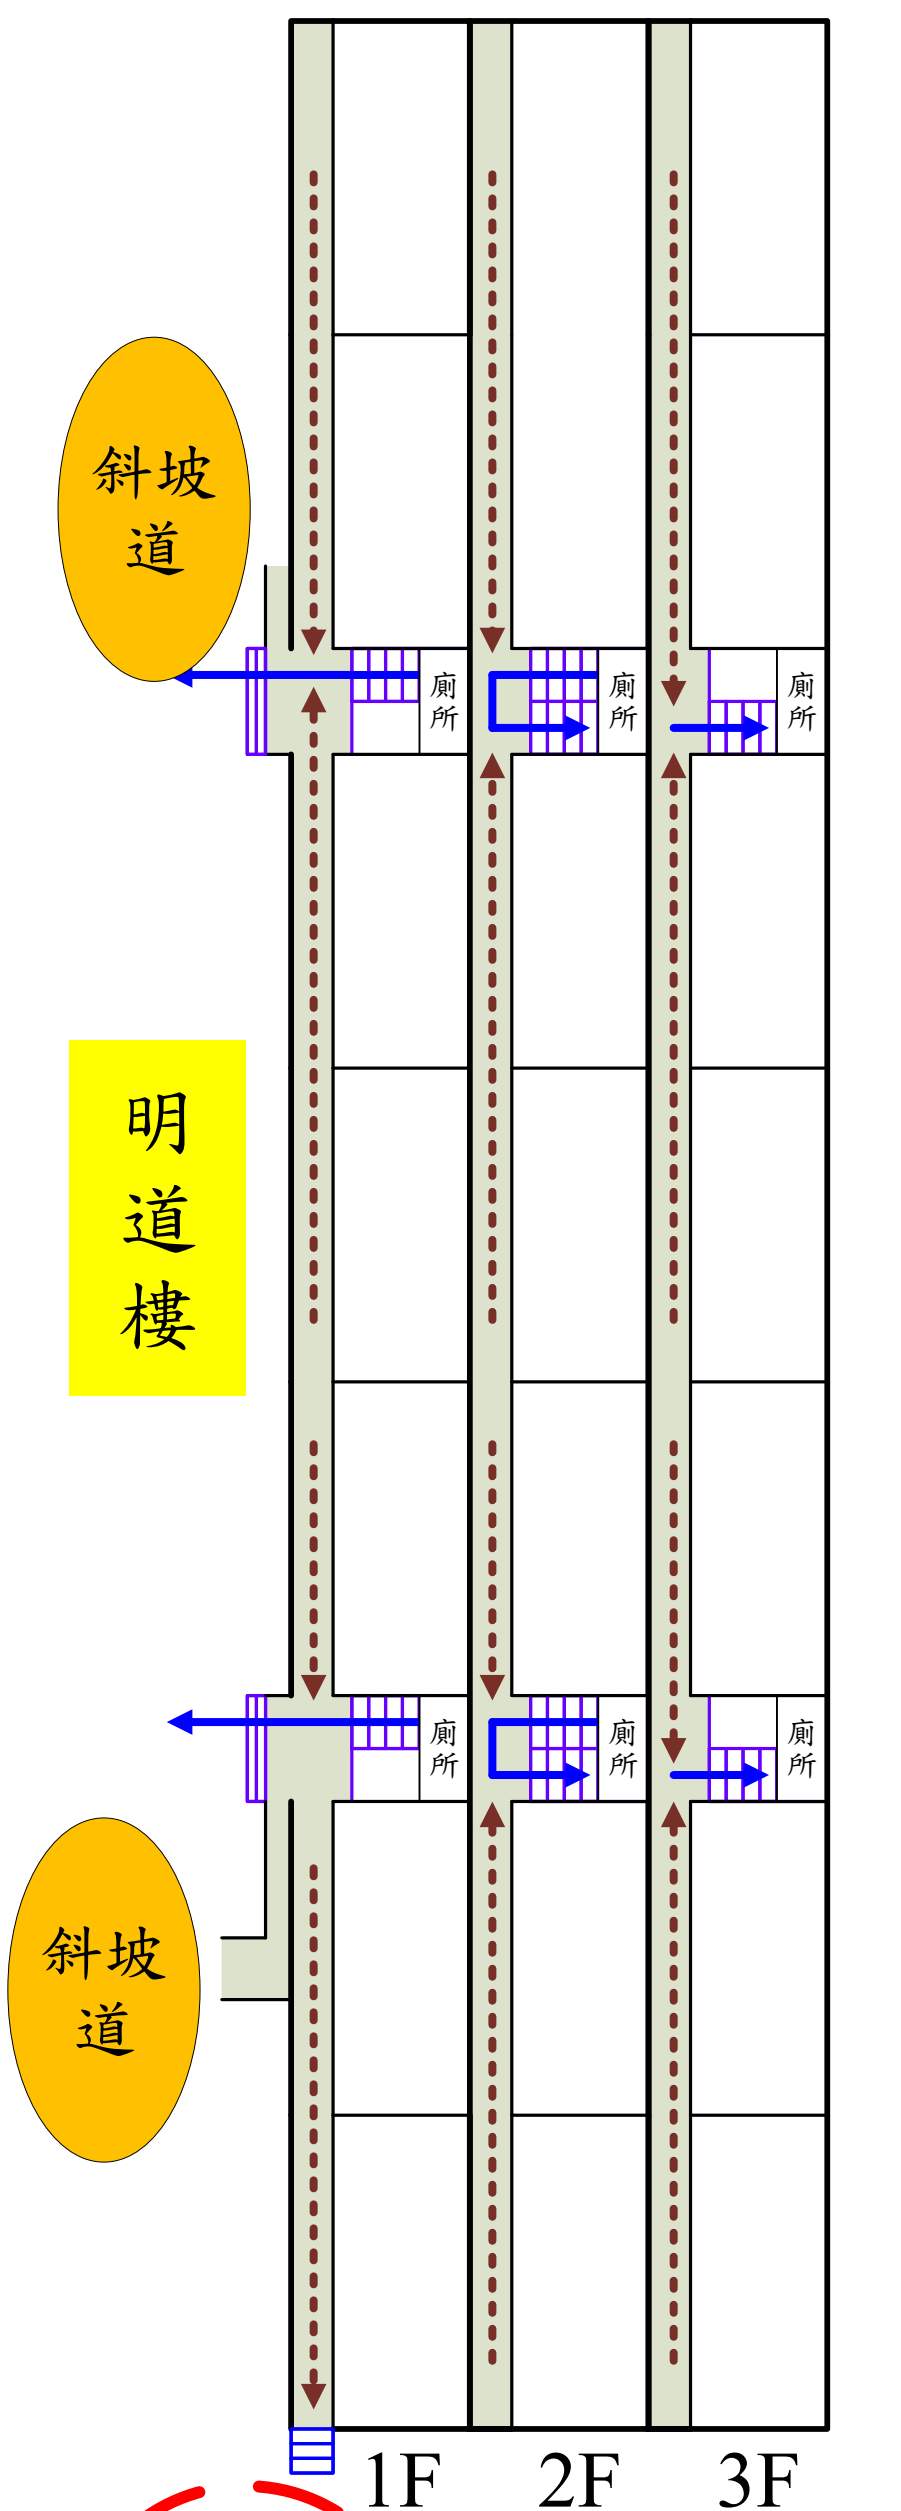

寧波西街

# 115年國中教育會考 建國高中考場平面圖

國中考生服務隊、考生家長休息區：  
活動中心3樓

東側門

泉州街

和平西路

資源回收區

國語實小

大門

南海路